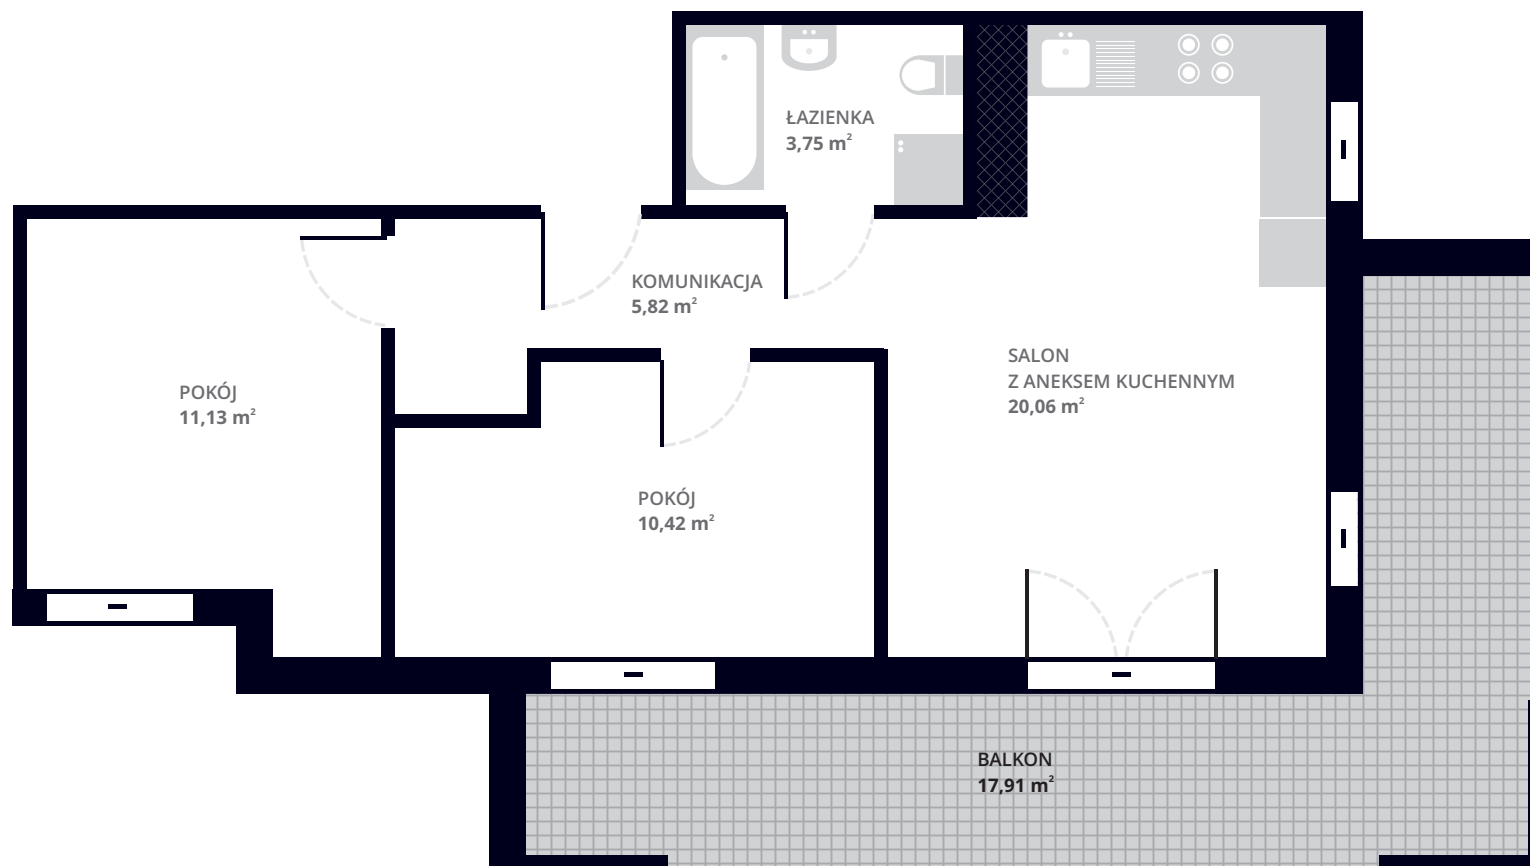

**ŁABISZYN**  
ul. Nowa / Poznańska

M24	
III piętro	
Komunikacja	5,82 m <sup>2</sup>
Salon z aneksem kuchennym	20,06 m <sup>2</sup>
Pokój	10,42 m <sup>2</sup>
Pokój	11,13 m <sup>2</sup>
Łazienka	3,75 m <sup>2</sup>
<b>Łączna powierzchnia</b>	<b>51,18 m<sup>2</sup></b>
Balkon	17,91 m <sup>2</sup>

Wyliczona powierzchnia użytkowa mieszkania może ulec zmianie na dalszych etapach opracowania. Powierzchnię użytkową mieszkań liczonego wg normy PN-ISO 9836:1997. Wymiary mierzone uwzględniając tynki.